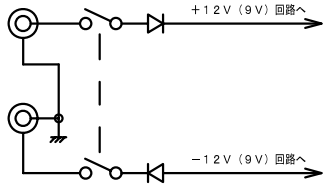

ELF測定器 回路図

LANケーブル
50m×2
直径60cm

JOS25800

RCAビデオケーブル

L P F

A M P

N J M - 4 5 8 0 D

B P F

N J M - 4 5 8 0 D

B P F

N J M - 4 5 8 0 D

A M P

DC9Vアダプタ
2個使用する場合

DC12V
(極性なし)

A M P

A M P
L M 3 2 4 N