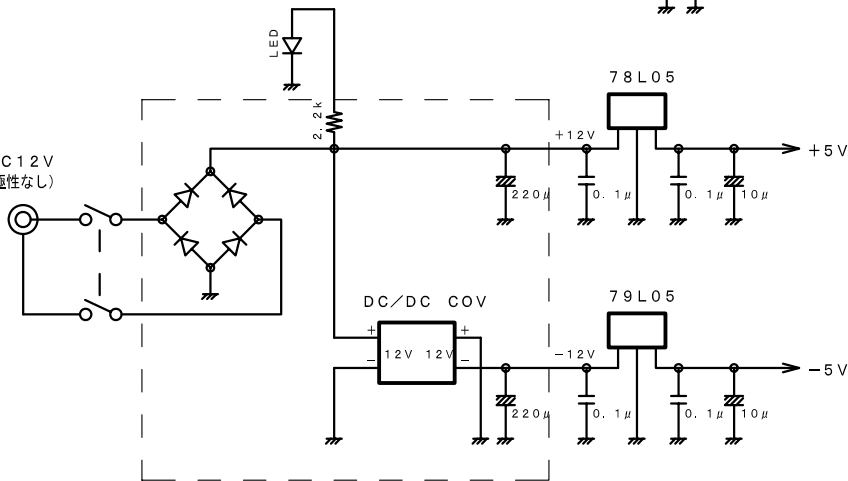

ELF測定器 回路図

LANケーブル
50m×2
直径60cm

JOS25800

RCAビデオケーブル

L P F

A M P

N J M - 4 5 8 0 D

B P F

N J M - 4 5 8 0 D

B P F

N J M - 4 5 8 0 D

A M P

DC9Vアダプタ
2個使用する場合

DC12V
(極性なし)

A M P

A M P
L M 3 2 4 N

A M P

CPU
P I C 1 2 F 6 8 3

レベルコンバータ
M A X 2 3 2

R S - 2 3 2 C